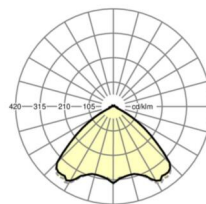

параметры

номер заказа	19487006050
код EAN	4020863408610
номер таможенного тарифа	94051190
Знак прохождения контроля	IP 64, класс защиты I, ENEC10 VDE, F, D, HACCP DIN10500/Food/IFS-пригодность для применения/BRC, Indoor, CE
Степень ударопрочности IK	IK03 (-20°C bis 35°C)
Температура окружающей среды	ta -20°C в 35°C
Особые свойства	Готовность к IoT «Ready for IoT»
Гарантийный срок	5 лет
Государственные программы поддержки	BEG - государственные субсидии для энергосберегающих зданий (действительна только для Германии)

электротехника

Балласт	Электронный драйвер DALI2 (1 штука)
Мощность системы	53W
сетевое напряжение	230V/50Hz
автоматический предохранитель (пусковой ток)	13 штук/B10, 22 штук/B16, 21 штук/C10, 36 штук/C16
класс энергосбережения/Источник света	C

DEEP-LINK

<https://www.regiolum.de/ru/article/19487006050>

Ссылка	LED 9000lm 840
ηLB	100 %
Φ ↓/↑	98 % / 2 %
UGR по п./вдоль	23.6 / 23.9